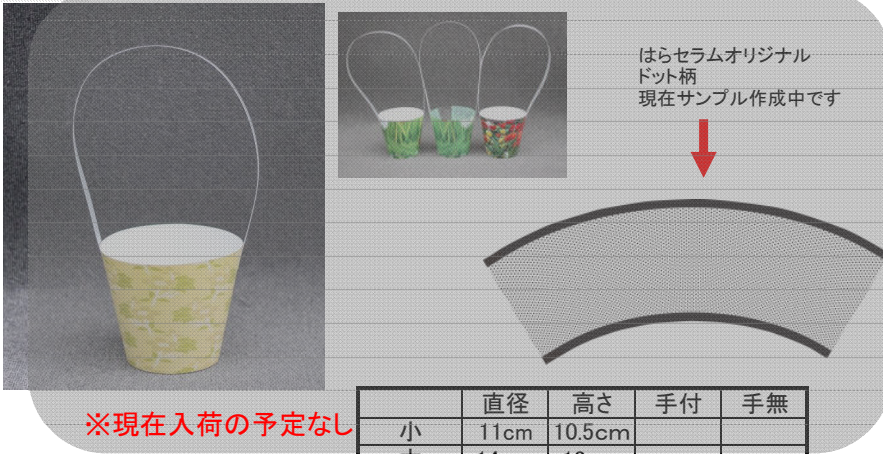

SUN POT

**大変お待たせ致しました！4月15日販売開始です。
是非お試し下さい。軽くてかわいいポットです。**

SPB

(表側ボタンとじタイプ 単色)
(色)グリーン、オレンジ、ピンク、イエロー

	直径	高さ	手付(円)	手無(円)
小	9.5cm	11cm		
中	11cm	13.5cm		
大	13.5cm	15.5cm		

SPC

(表側ボタンとじタイプ 柄付き)
(色)グリーン、オレンジ、ピンク、イエロー

	直径	高さ	手付(円)	手無(円)
小	9.5cm	11cm		
中	11cm	13.5cm		
大	13.5cm	15.5cm		

5号鉢対応もあります

SPA

(裏側糊とじタイプ)

※現在入荷の予定なし

	直径	高さ	手付	手無
小	11cm	10.5cm		
大	14cm	13cm		

内側に受け皿が付きます

オリジナル柄も出来ます (SPA)
PANTONEで色指定が出来ます (SPB SPC)
組み立てた状態での納品となります (全商品)
1アイテム・1万個以上の時値引きさせていただきます