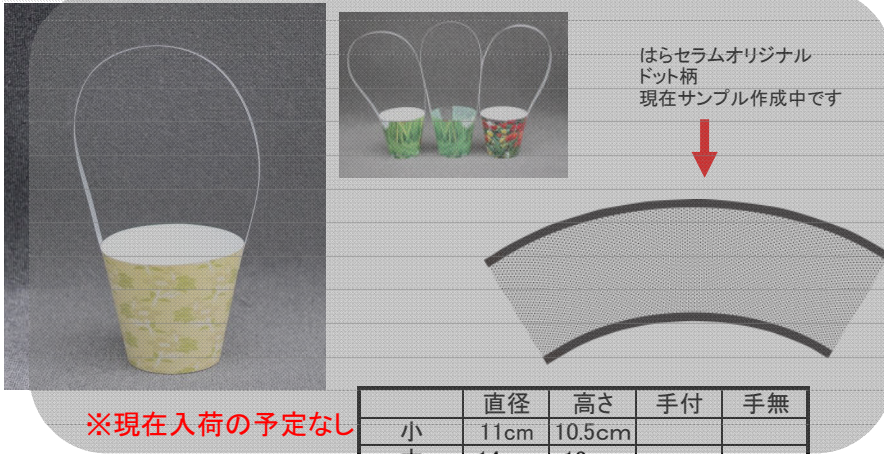

SUN POT

**大変お待たせ致しました！4月15日販売開始です。
是非お試し下さい。軽くてかわいいポットです。**

SPB

(表側ボタンとじタイプ 単色)
(色)グリーン、オレンジ、ピンク、イエロー

	直径	高さ	手付(円)	手無(円)
小	9.5cm	11cm		
中	11cm	13.5cm		
大	13.5cm	15.5cm		

SPC

(表側ボタンとじタイプ 柄付き)
(色)グリーン、オレンジ、ピンク、イエロー

	直径	高さ	手付(円)	手無(円)
小	9.5cm	11cm		
中	11cm	13.5cm		
大	13.5cm	15.5cm		

5号鉢対応もあります

SPA

(裏側糊とじタイプ)

※現在入荷の予定なし

	直径	高さ	手付	手無
小	11cm	10.5cm		
大	14cm	13cm		

内側に受け皿が付きます

オリジナル柄も出来ます (SPA)
PANTONEで色指定が出来ます (SPB SPC)
組み立てた状態での納品となります (全商品)
1アイテム・1万個以上の時値引きさせていただきます